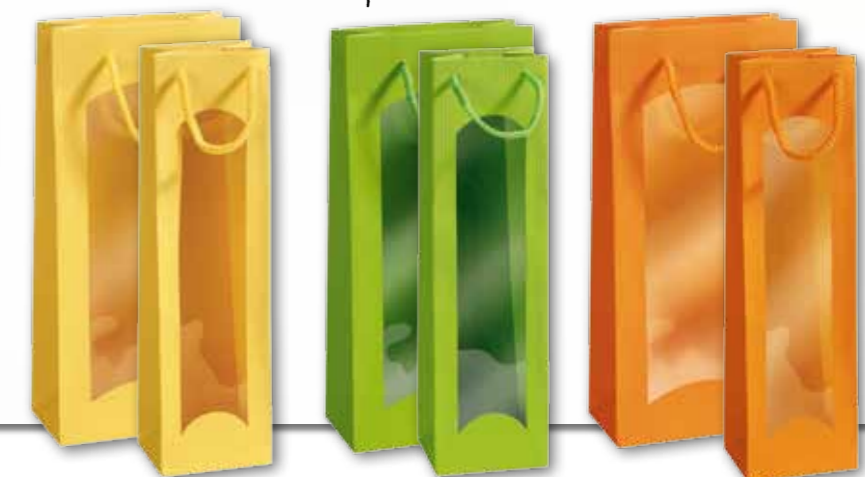

Vinum

Silver Line

Nur solange der Vorrat reicht!

Impuls

Vino transparent

Rebe

Aspekt

Nur solange der Vorrat reicht!

Weinsteige

Art.-Nr.		
4452	Wein aus dt. Landen	12 x 1,0 l / 15 x 0,75 l
2701635	neutral	20 x 1,0 l / 30 x 0,75 l

Geschenksteige

Art.-Nr.		
113048	6 x 0,25 l	(262 x 148 x 110 mm)
113047	6 x 0,50 l	(370 x 170 x 130 mm)
115485	6 x 0,75 l	(445 x 186 x 140 mm)